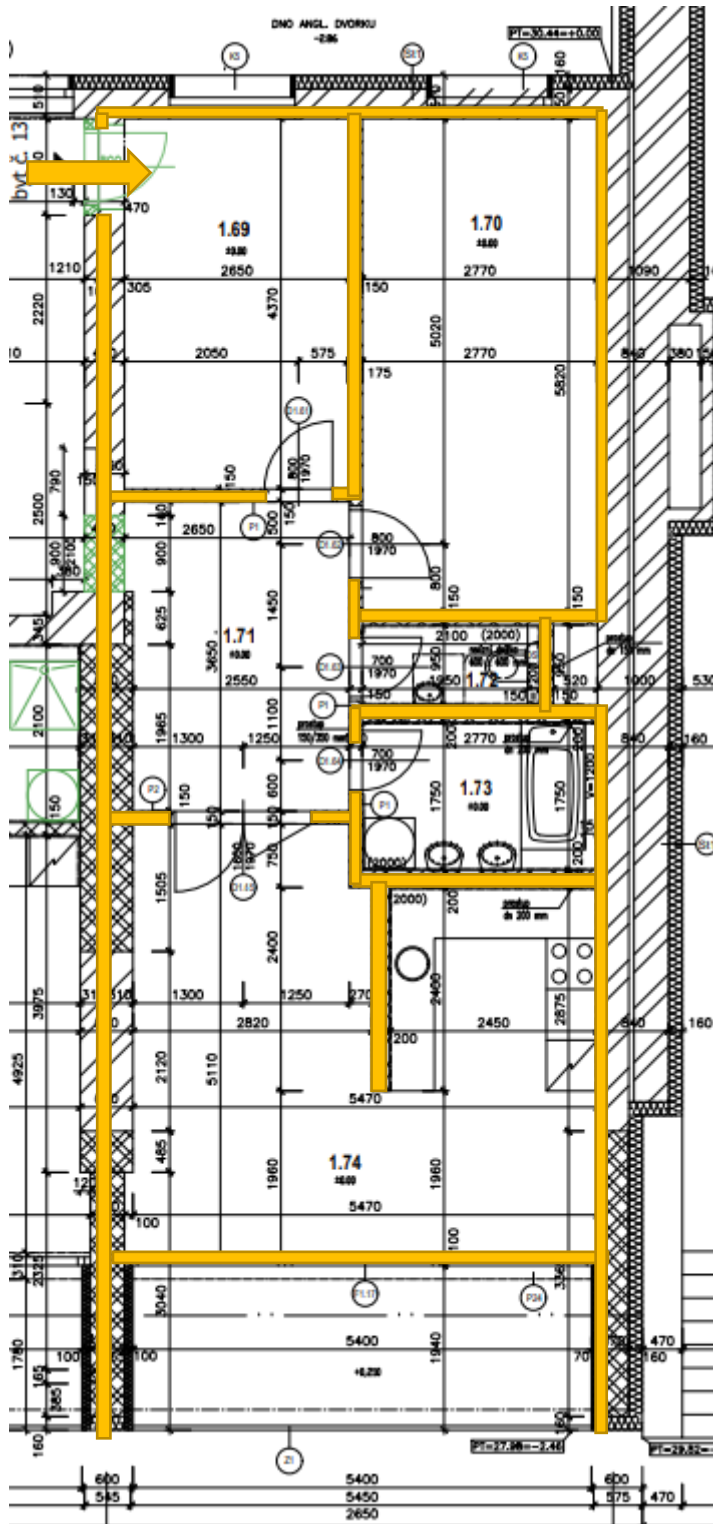

Blahoslavova 233/6 – byt č. 13/27

2+KK, výměra pro pronájem 67,16 m² + lodžie 9,52 m²

Pokoj + KK	23,50 m ²
Pokoj	16,05 m ²
Předsíň 1	11,47 m ²
Předsíň 2	9,53 m ²
Koupelna	4,81 m ²
WC	1,80 m ²
Lodžie	9,52 m ²